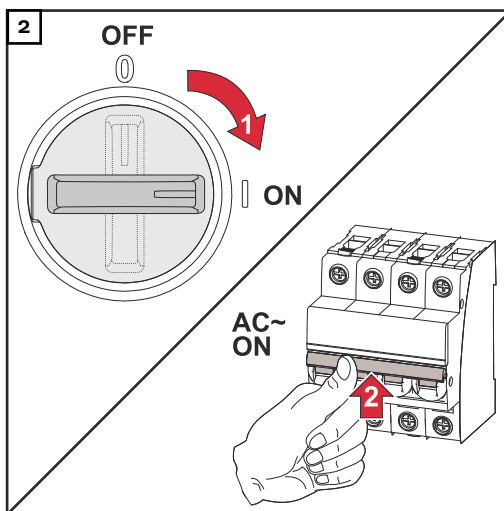

TÄRKEÄÄ! BYD Battery-Box Premiumin varmistettu käyttö edellyttää aina alla olevan kytkentäjärjestyksen noudattamista järjestelmän osalta.

Kytke akku päälle.

Aseta DC-kytkin asentoon "ON". Kytke johdonsuojakytkin päälle.