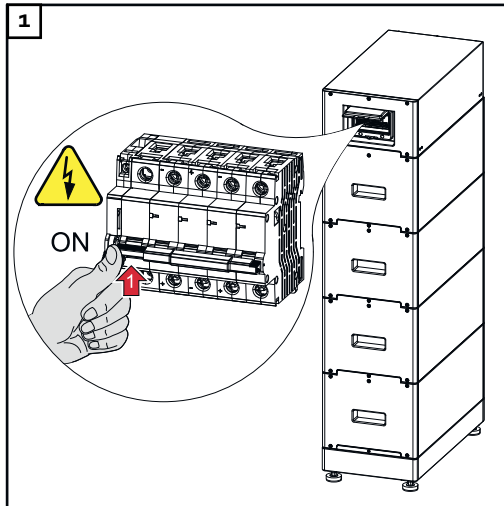

TÄRKEÄÄ! BYD Battery-Box Premiumin varmistettu käyttö edellyttää aina alla olevan kytkentäjärjestyksen noudattamista järjestelmän osalta.

Kytke akku päälle.

Aseta DC-kytkin asentoon "ON". Kytke johdonsuojakytkin päälle.